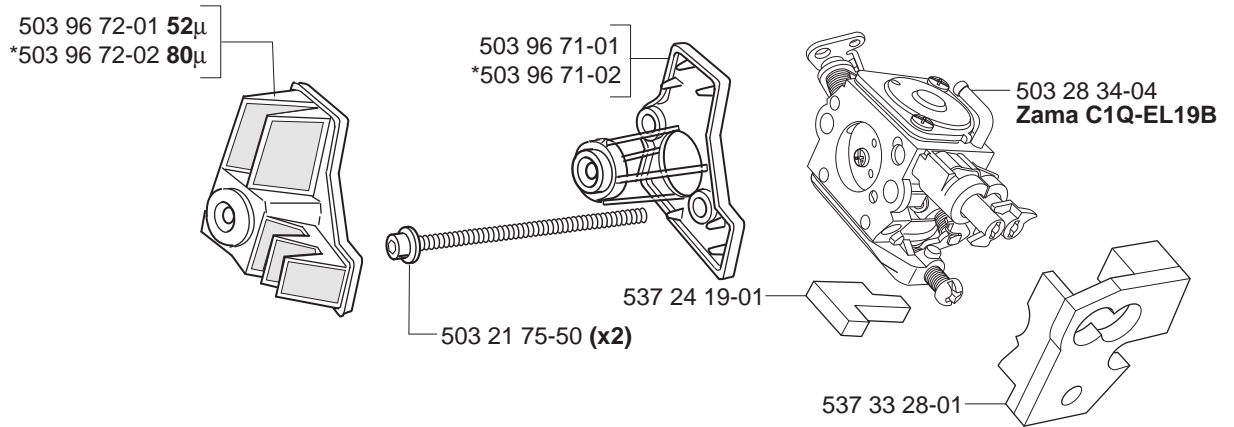

338XPT

Spare parts
Ersatzteile
Pièces détachées
Reserve onderdelen
Repuestos
Reservdelar

A

*compl 503 93 52-03

B

C *compl 503 79 26-02

D *compl 537 02 15-02

E