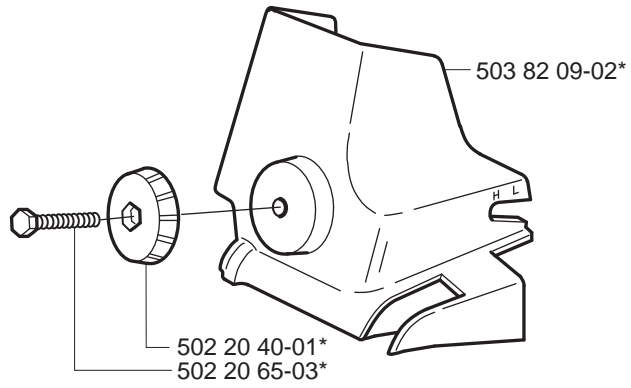

338XPT

Spare parts
Ersatzteile
Pièces détachées
Reserve onderdelen
Repuestos
Reservdelar

A

*compl 503 93 52-03

B

C *compl 503 79 26-02

D *compl 537 02 15-02

E