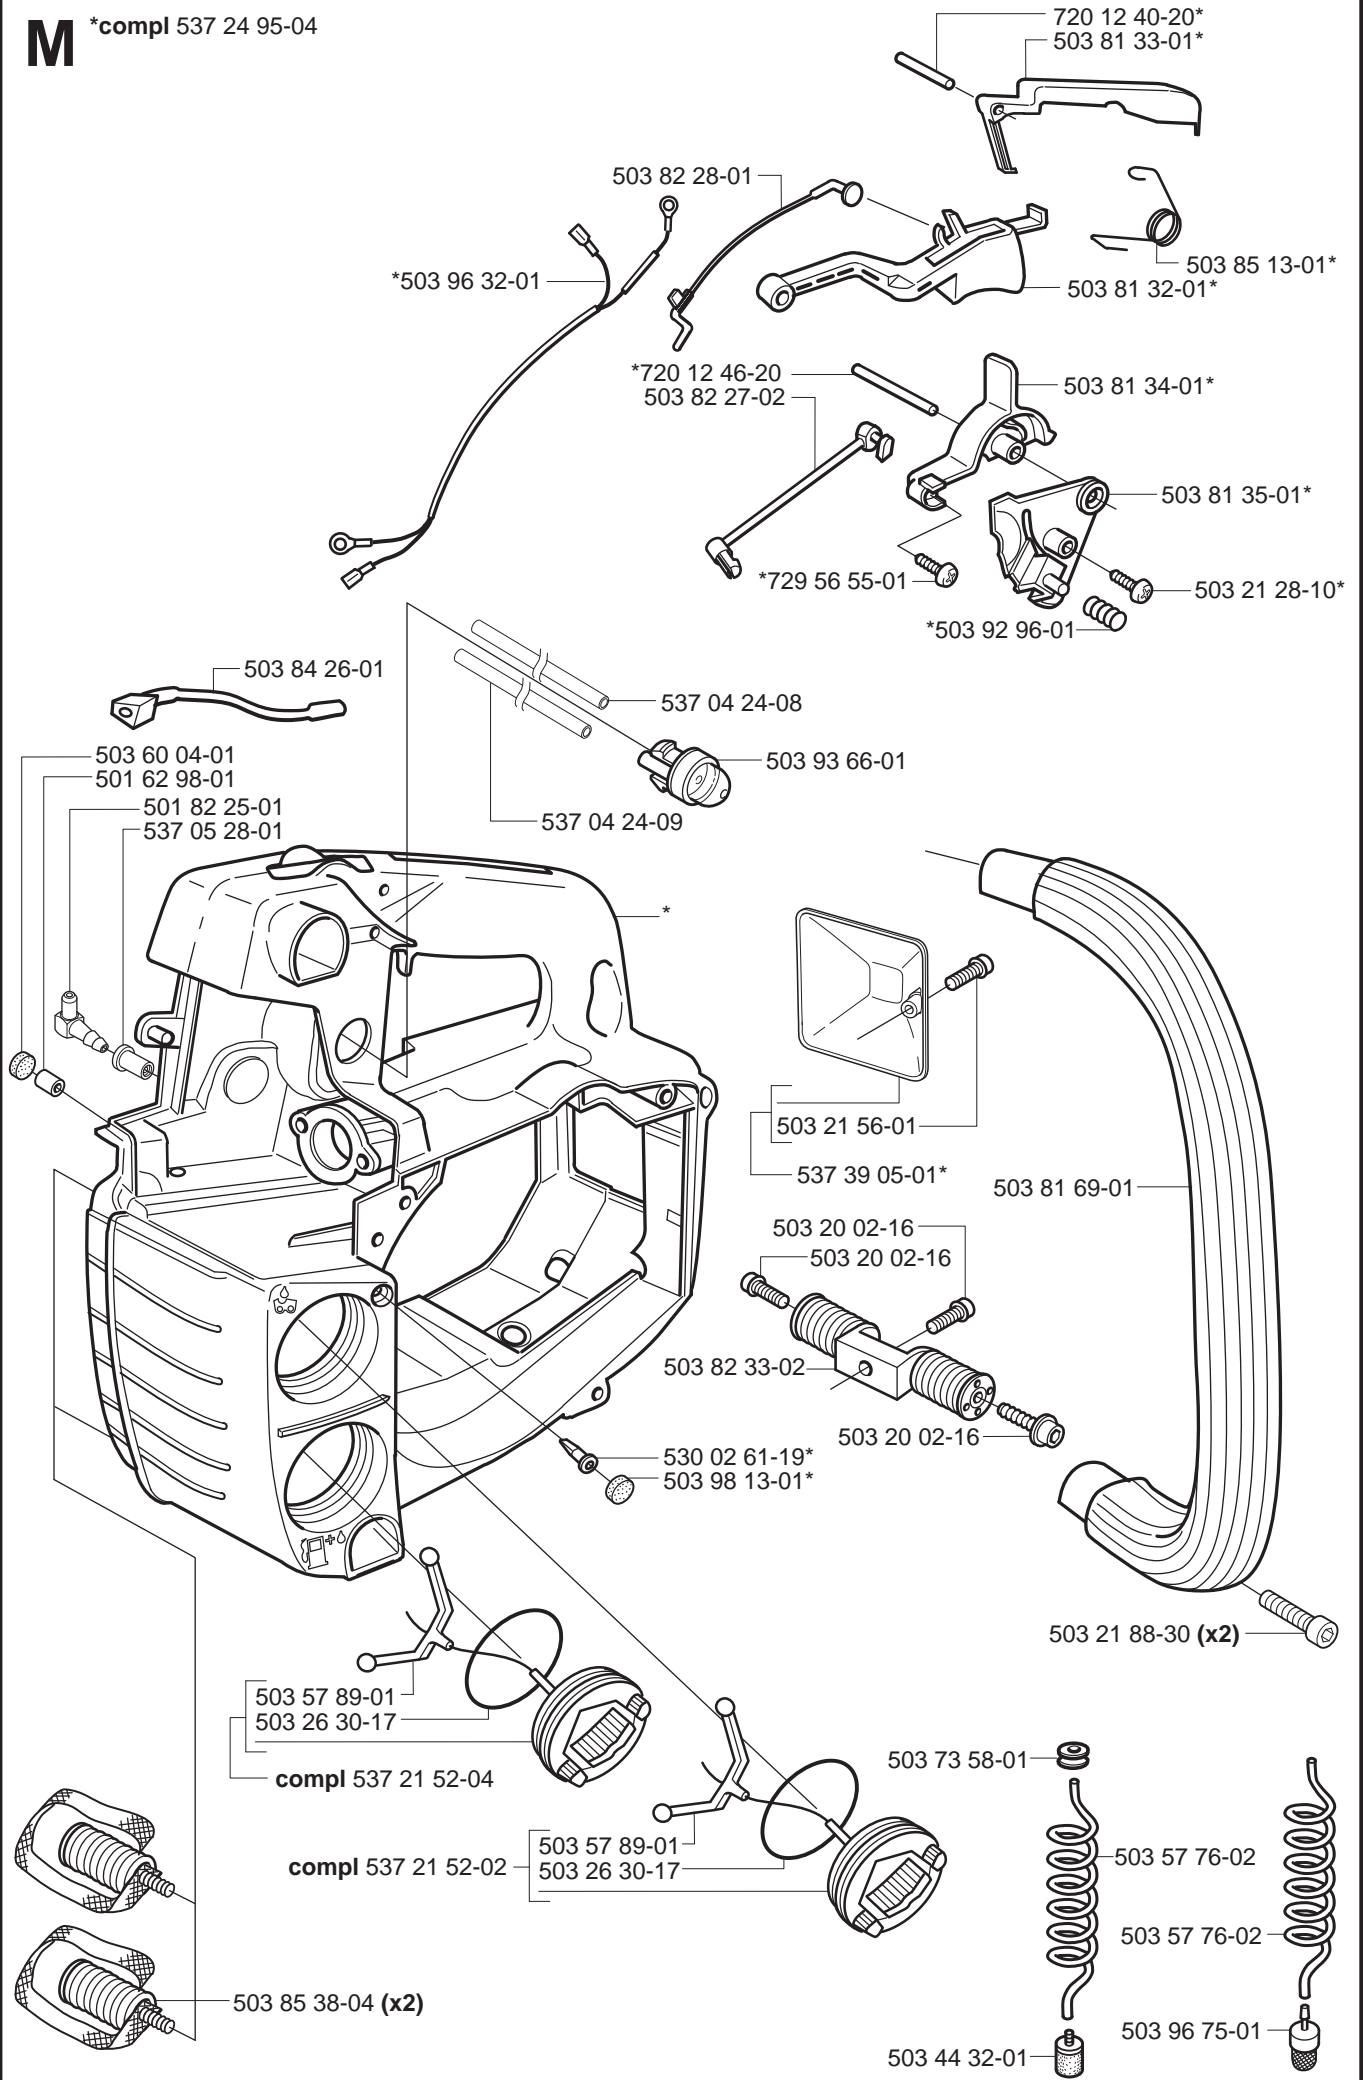

M

*compl 537 24 95-04