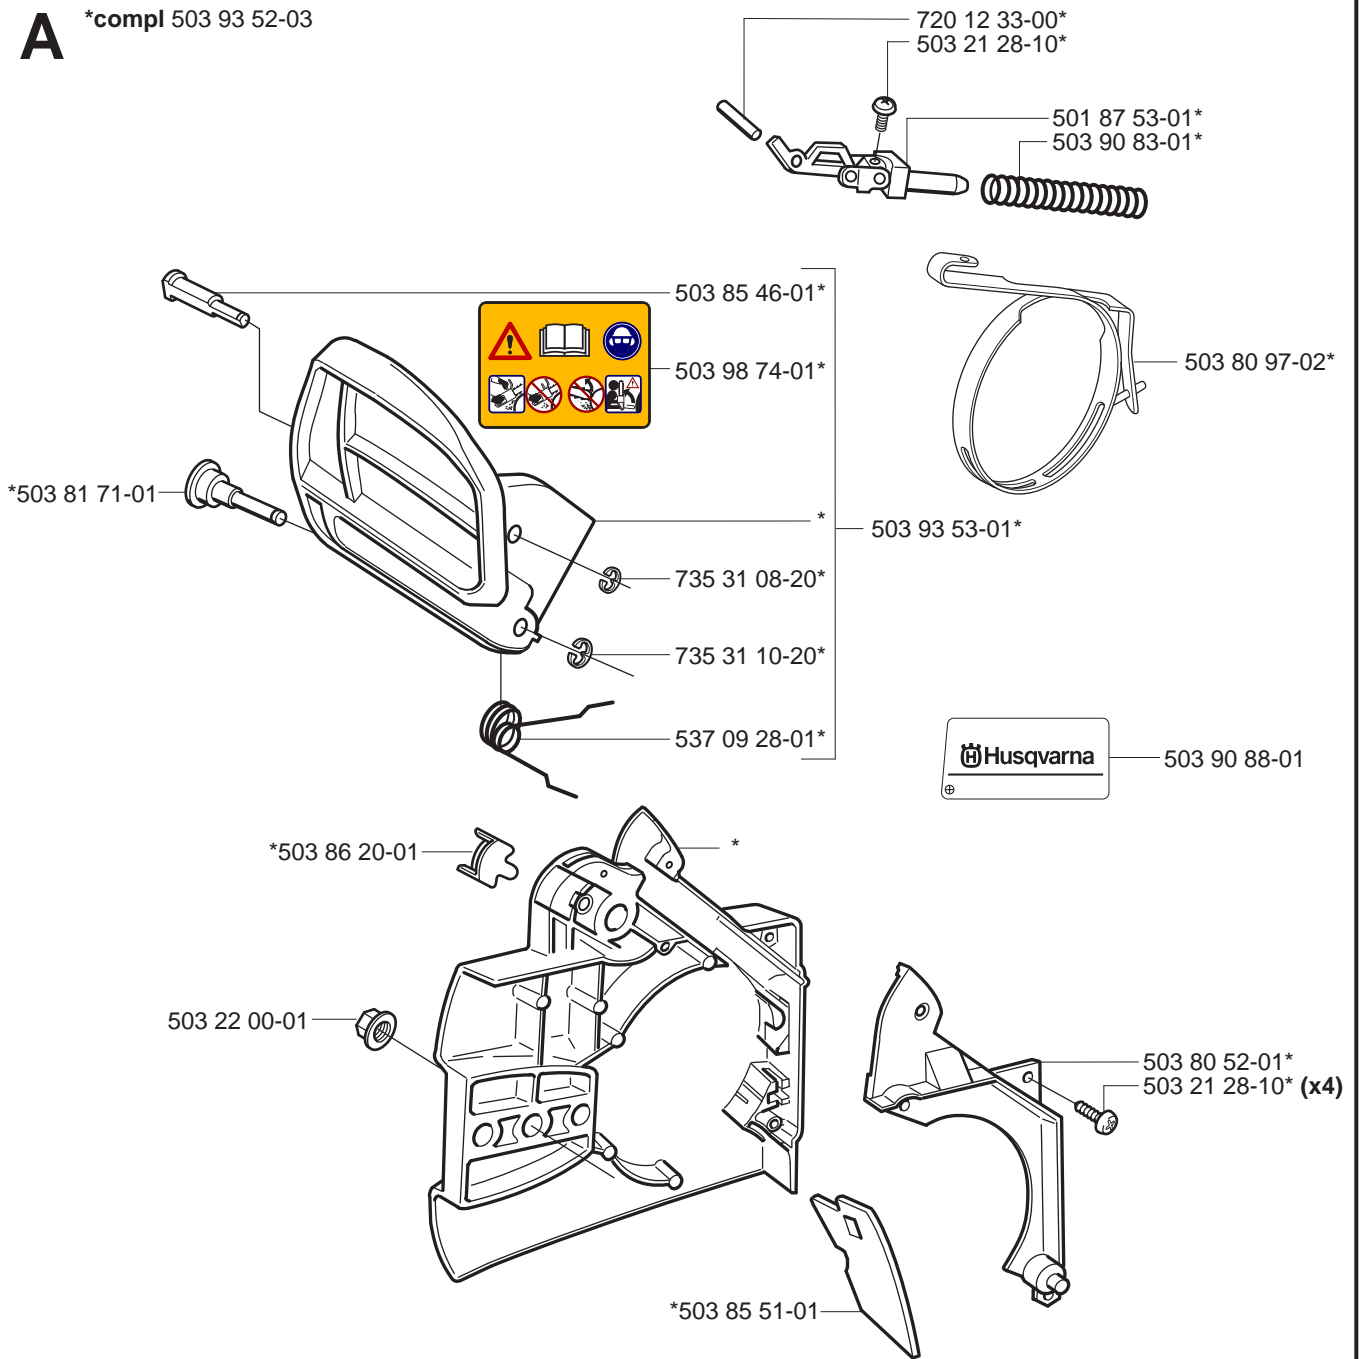

338XPT

Spare parts
Ersatzteile
Pièces détachées
Reserve onderdelen
Repuestos
Reservdelar

A

*compl 503 93 52-03

B

C *compl 503 79 26-02

D *compl 537 02 15-02

E