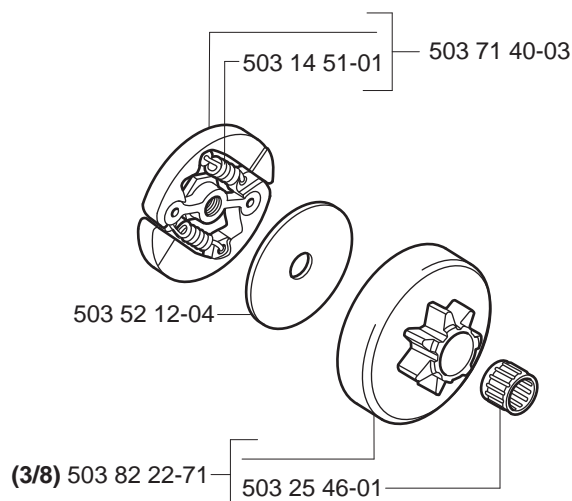

338XPT

Spare parts
Ersatzteile
Pièces détachées
Reserve onderdelen
Repuestos
Reservdelar

A

*compl 503 93 52-03

B

C *compl 503 79 26-02

D *compl 537 02 15-02

E