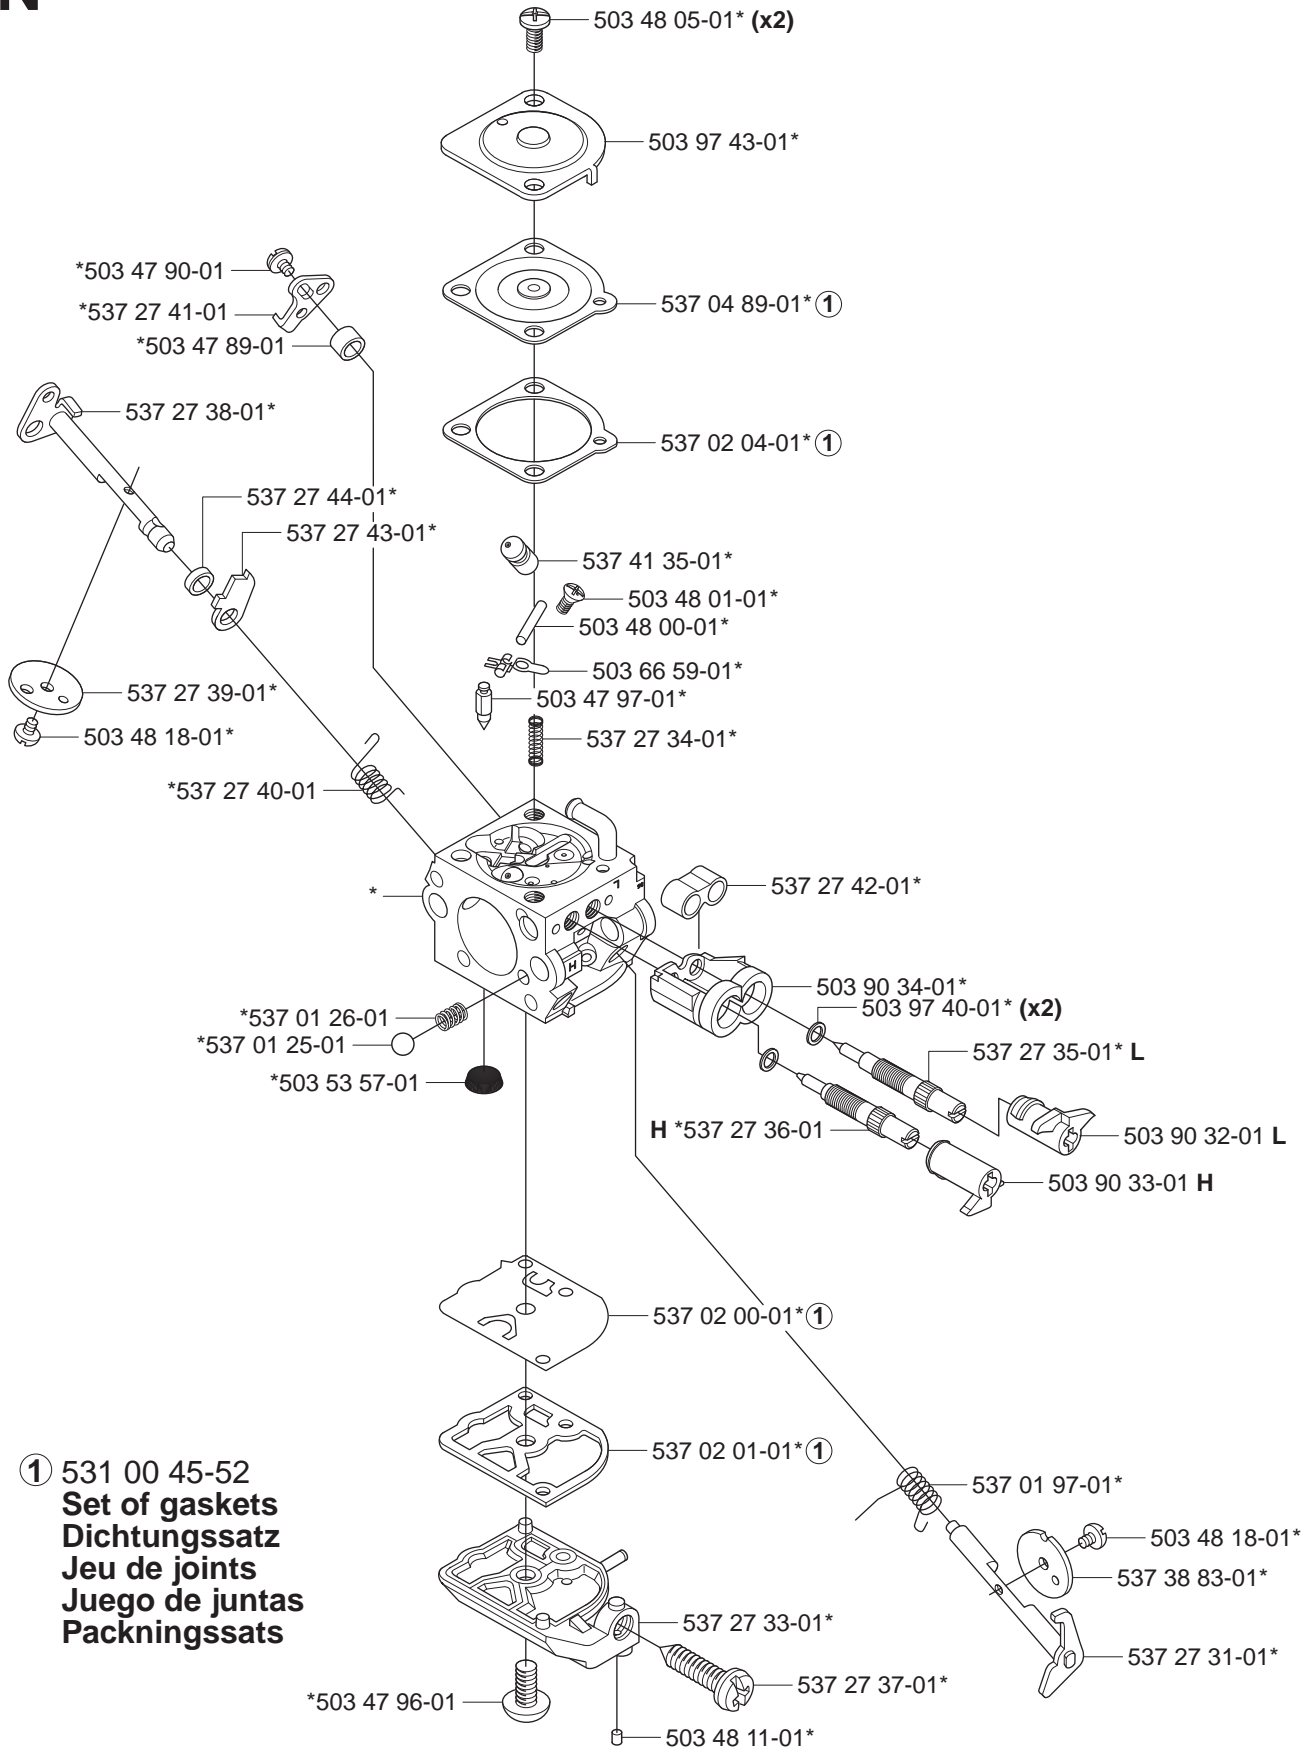

N

*compl 503 28 34-04

Zama C1Q-EL19B

- ① 531 00 45-52
  Set of gaskets
  Dichtungssatz
  Jeu de joints
  Juego de juntas
  Packningsatts